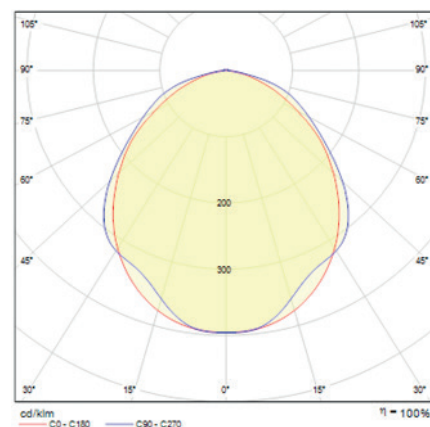

EN 60598-2-22 - 230V 50/60 Hz
PC - IP65 - IK04

NEXT

REF.	FLUSSO SA	FLUSSO SE	AUTONOMIA	LAMPADA	BATTERIA
1LE LLE31000	150 lm	70 lm	3	LED	4,8V / 0,75Ah

- Sempre accesa
- Tipo di montaggio: a parete, su scatola 503, su scatola tonda, a incasso
- Batteria: Ni-Cd.
- Tempo di ricarica: 12 h
- Dimensioni: 525x113x36/30