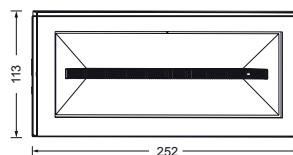

ASSEMBLAGGIO RAPIDO
RAPID ASSEMBLY
SCHNELLER ZUSAMMENBAU

INSTALLABILE SU SCATOLA TIPO 503, 502, 506
INSTALLABLE ON CASING TYPE 503, 502, 506
IN GEHÄUSE DES TYPS 503, 502, 506 INSTALLIERBAR

MONTAGGIO:

- A incasso.
- A parete.
- Su scatola da incasso tipo 503.
- Su scatola da incasso tonda.

ASSEMBLY:

- Recessed.
- Wall-mounted.
- On recessed casing type 503.
- On round recessed casing.

MONTAGE:

- Einbau.
- An der Wand.
- In Einbaugeschäuse des Typs 503.
- In rundem Einbaugeschäuse.

Via Milanese, 11
22070 VENIANO (CO) ITALIA
Tel. +39 031 89441 - Fax +39 031 931848
E-mail venditalia@perry.it
www.perry.it