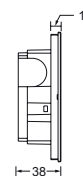

ASSEMBLAGGIO RAPIDO
RAPID ASSEMBLY
SCHNELLER ZUSAMMENBAU

INSTALLABILE SU SCATOLA TIPO 503, 502, 506
INSTALLABLE ON CASING TYPE 503, 502, 506
IN GEHÄUSE DES TYPS 503, 502, 506 INSTALLIERBAR

MONTAGGIO:

- A incasso.
- A parete.
- Su scatola da incasso tipo 503.
- Su scatola da incasso tonda.

ASSEMBLY:

- Recessed.
- Wall-mounted.
- On recessed casing type 503.
- On round recessed casing.

MONTAGE:

- Einbau.
- An der Wand.
- In Einbaugeschäuse des Typs 503.
- In rundem Einbaugeschäuse.

Via Milanese, 11
22070 VENIANO (CO) ITALIA
Tel. +39 031 89441 - Fax +39 031 931848
E-mail venditalia@perry.it
www.perry.it